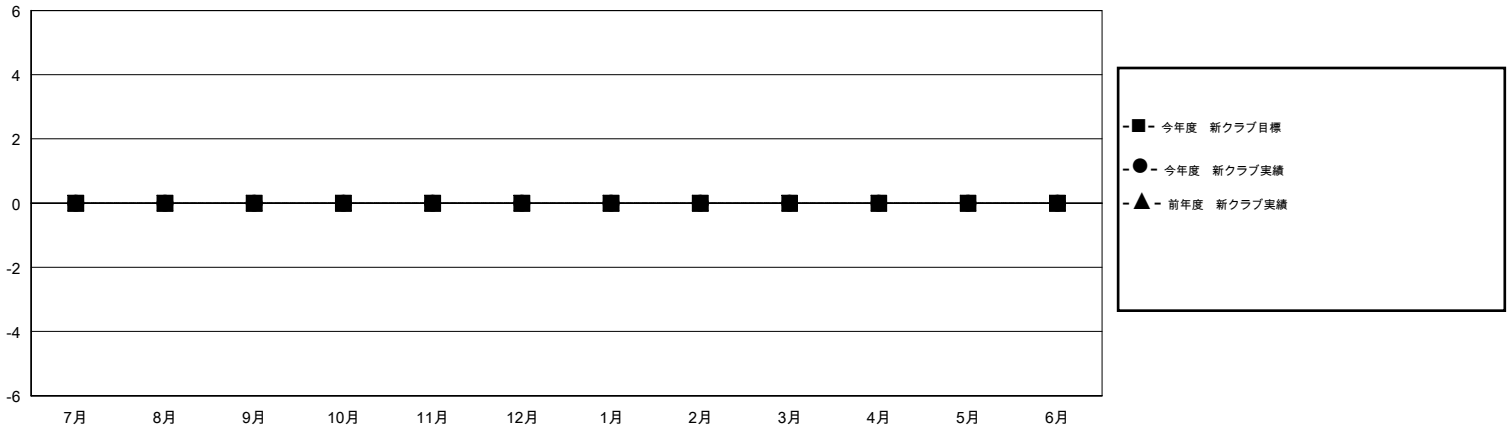

MONTHLY MEMBERSHIP PROGRESS REPORT

District 334 B

Results as of: 3/31/2016

GMT: Masayoshi Maruyama

地域 JAPAN

GMT会則地域 5-Jap

クラブ					名				
結果: 2015-2016					結果: 2015-2016				
四半期	新クラブ目標	新クラブ	解散クラブ	純増/減	四半期	新会員目標	チャーターメン バー/新会員	退会者	純増/減
7月/8月/9月	0	0	0	0	7月/8月/9月	30	93	63	30
10月/11月/12月	0	0	0	0	10月/11月/12月	370	79	173	-94
1月/2月/3月	0	0	2	-2	1月/2月/3月	220	134	55	79
4月/5月/6月	0	0	0	0	4月/5月/6月	-20	0	0	0

新クラブ目標及び実績累計