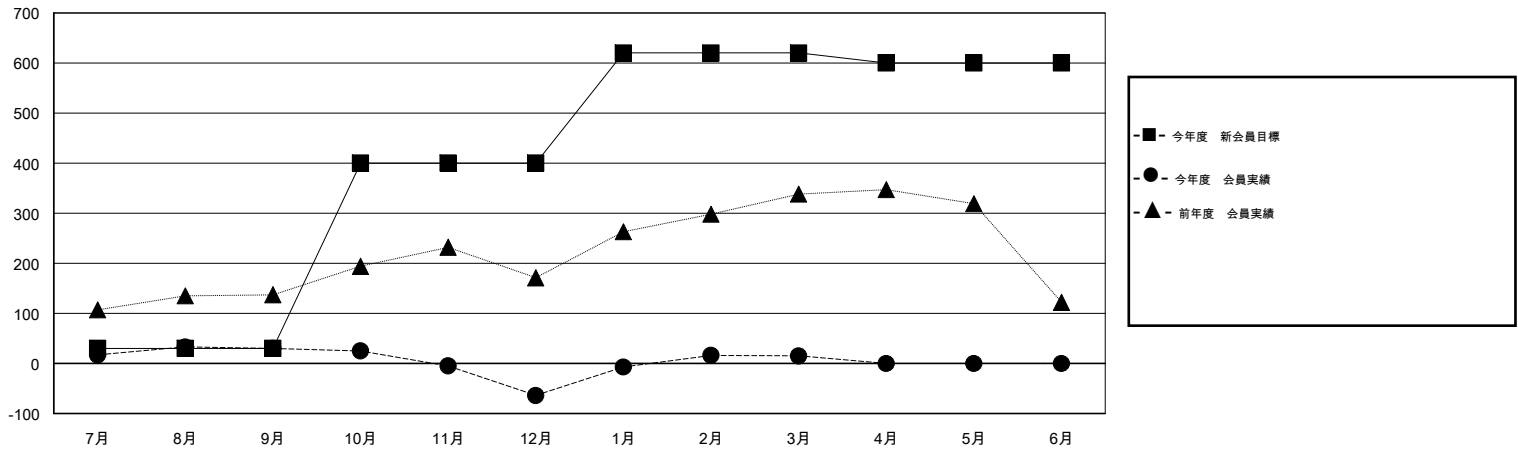

MONTHLY MEMBERSHIP PROGRESS REPORT

District 334 B

Results as of: 3/31/2016

GMT: Masayoshi Maruyama

地域 JAPAN

GMT会則地域 5-Jap

| クラブ | | | | | 名 | | | | |
|---------------|--------|------|-------|------|---------------|-------|-------------------|-----|------|
| 結果: 2015-2016 | | | | | 結果: 2015-2016 | | | | |
| 四半期 | 新クラブ目標 | 新クラブ | 解散クラブ | 純増/減 | 四半期 | 新会員目標 | チャーターメン バー/新会員 | 退会者 | 純増/減 |
| 7月/8月/9月 | 0 | 0 | 0 | 0 | 7月/8月/9月 | 30 | 93 | 63 | 30 |
| 10月/11月/12月 | 0 | 0 | 0 | 0 | 10月/11月/12月 | 370 | 79 | 173 | -94 |
| 1月/2月/3月 | 0 | 0 | 2 | -2 | 1月/2月/3月 | 220 | 134 | 55 | 79 |
| 4月/5月/6月 | 0 | 0 | 0 | 0 | 4月/5月/6月 | -20 | 0 | 0 | 0 |

新クラブ目標及び実績累計

会員目標及び実績累計

| | | |
|----------|-----------------------------|-------------------|
| 解散クラブ: 2 | 65 CLUBS OF 81 一名以上の新会員を登録 | 男女別 |
| | | 男性 3,453 (63.80%) |
| | | 女性 1,959 (36.20%) |
| 退会者 | 健康診断データはこちら | 家族会員 4,009 |
| 物故会員 30 | | 世帯主 1,716 |
| クラブ解散 27 | | 世帯主以外 2,293 |
| その他 234 | | |
| 合計 291 | | |